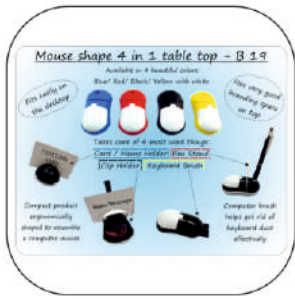

# Office Utility Item

TRAVEL GIFT MAKER

OU B 12

OU B 10

OU B 20

OU B 26

OU B 30

OU B 33